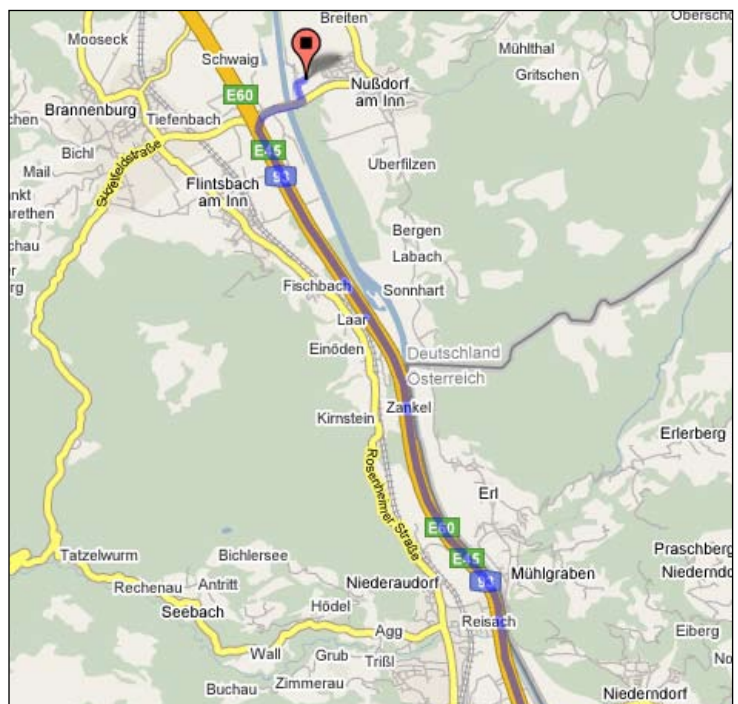

Anfahrt von Rosenheim:

- Auf A8 über die Auffahrt München/A93/Innsbruck
- Bei Ausfahrt 101-Dreieck Inntal auf A93 Richtung Innsbruck/Kufstein einfädeln
- Bei Ausfahrt 58-Brannenburg Richtung Brannenburg/Degerndorf/Flintsbach/Nußdorf a.Inn fahren
- Bei St2359 rechts abbiegen (Schilder nach Rosenheim/Nußdorf)
- Bei Am Inn links abbiegen
- Bei Hohenastraße rechts abbiegen

© by maps.google.de

Anfahrt von Kufstein:

- A12 Richtung München/Salzburg/Innsbruck
- Geradeaus auf A93
- Bei Ausfahrt 58-Brannenburg Richtung Brannenburg/Degerndorf/Flintsbach/Nußdorf a.Inn fahren
- Bei St2359 rechts abbiegen (Schilder nach Brannenburg/Flintsbach/München/Bad Aibling)
- Bei Am Inn links abbiegen
- Bei Hohenastraße rechts abbiegen

© by maps.google.de