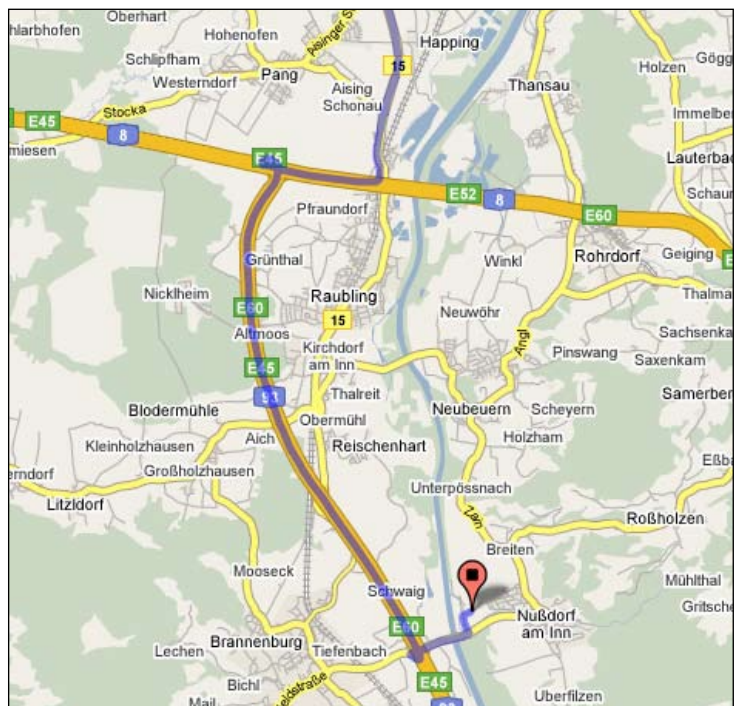

Anfahrt von Rosenheim:

- Auf A8 über die Auffahrt München/A93/Innsbruck
- Bei Ausfahrt 101-Dreieck Inntal auf A93 Richtung Innsbruck/Kufstein einfädeln
- Bei Ausfahrt 58-Brannenburg Richtung Brannenburg/Degerndorf/Flintsbach/Nußdorf a.Inn fahren
- Bei St2359 rechts abbiegen (Schilder nach Rosenheim/Nußdorf)
- Bei Am Inn links abbiegen
- Bei Hohenastraße rechts abbiegen

© by maps.google.de

Anfahrt von Kufstein:

- A12 Richtung München/Salzburg/Innsbruck
- Geradeaus auf A93
- Bei Ausfahrt 58-Brannenburg Richtung Brannenburg/Degerndorf/Flintsbach/Nußdorf a.Inn fahren
- Bei St2359 rechts abbiegen (Schilder nach Brannenburg/Flintsbach/München/Bad Aibling)
- Bei Am Inn links abbiegen
- Bei Hohenastraße rechts abbiegen

© by maps.google.de